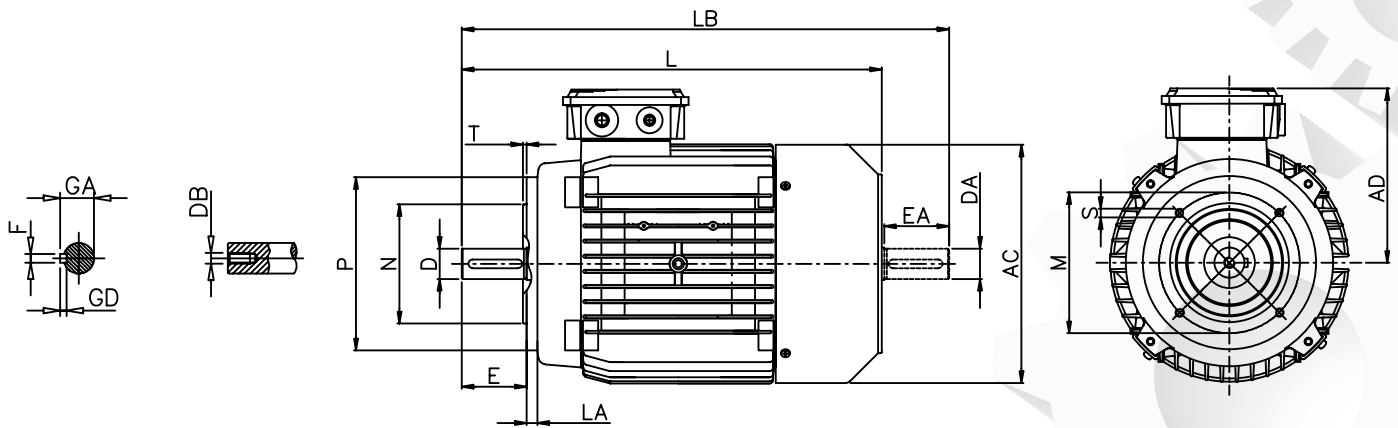

Frame Size 63-160  
Face Mounted (B14)

FRAME	NO OF POLES	P	N	LA	M	T	S	D/DA	E/EA	F	GD	GA	DB	AC	L	LB	AD
63	2-4	90	60	8.5	75	2	M5	11	23	4	4	12.5	M4	123	211	237	98
71	2-8	105	70	7.6	85	2.5	M6	14	30	5	5	16	M5	139	246	279	111
80	2-8	120	80	9.5	100	3	M6	19	40	6	6	21.5	M6	157	272	319	139
90S	2-8	140	95	9	115	3	M8	24	50	8	7	27	M8	176.6	317.5	370.5	148
90L	2-8	140	95	9	115	3	M8	24	50	8	7	27	M8	176.6	317.5	370.5	148
100L	2-8	160	110	10	130	3.5	M8	28	60	8	7	31	M10	192	367	433	153
112M	2-8	160	110	10	130	3.5	M8	28	60	8	7	31	M10	220	388	457	161
132S	2-8	200	130	23	165	3.5	M10	38	80	10	8	41	M12	248	463	546	195
132M	2-8	200	130	23	165	3.5	M10	38	80	10	8	41	M12	248	483	565	195
160M	2-8	250	180	20	215	4	M12	42	110	12	8	45	M16	317	610	720	248
160L	2-8	250	180	20	215	4	M12	42	110	12	8	45	M16	317	654	767	248

**Note:** All the dimensions are indicative, may vary as actual.  
LB dimension to be inform at the time of enquiry